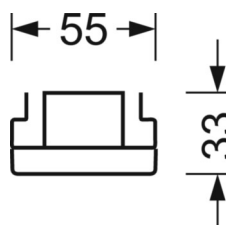

Оптика

Оснастка	LED, цветопередача/оттенок света CRI ≥ 80 / 6500K
Допуск для координаты цветности (MacAdam)	3SDCM
Фотобиологическая безопасность (светильник)	RG1
Номинальный световой поток	4227lm
Срок службы LED	50000h L80/B10 (Tq 45°C)
светоотдача светильников	164lm/W
Угол излучения	95° (C0) / 95° (C90)
UGR поп./вдоль	18.7 / 19.2

DEEP-LINK

<https://www.regiolum.de/ru/article/19410006155>

Ссылка	LED 4000lm 865
ηLB	100 %
Φ ↓/↑	98 % / 2 %
UGR поп./вдоль дисплей	18.7 / 19.2
	65° < 3000cd/m²

Механика

цвет корпуса	серебристый/ белый алюминий RAL 9006
размеры (LxWxH/DxH)	1531mm x 55mm x 33mm
вес (нетто)	1.9kg
Вид монтажа	сборка трековых систем, световая структура

размеры

L	1531 mm	Длина
W	55 mm	Ширина
H	33 mm	Высота