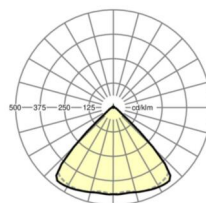

параметры

номер заказа	19410006155
код EAN	4020863405084
номер таможенного тарифа	94051190
Знак прохождения контроля	IP 20, класс защиты I, для рабочих мест за дисплеем 65° < 3000, ENEC10 VDE, F, HACCP DIN10500/Food/IFS-пригодность для применения/BRC, Indoor, CE
Степень ударопрочности IK	IK03 (-20°C bis 45°C)
Температура окружения	ta -20°C в 45°C
Особые свойства	Готовность к IoT «Ready for IoT»
Гарантийный срок	5 лет
Государственные программы поддержки	BEG - государственные субсидии для энергосберегающих зданий (действительна только для Германии)

электротехника

Балласт	Электронный драйвер DALI2 (1 штука)
Мощность системы	26W
сетевое напряжение	230V/50Hz
автоматический предохранитель (пусковой ток)	20 штук/B10, 32 штук/B16, 33 штук/C10, 53 штук/C16
класс энергосбережения/Источник света	D

Оптика

Оснастка	LED, цветопередача/оттенок света CRI ≥ 80 / 6500K
Допуск для координаты цветности (MacAdam)	3SDCM
Фотобиологическая безопасность (светильник)	RG1
Номинальный световой поток	4227lm
Срок службы LED	50000h L80/B10 (Tq 45°C)
светоотдача светильников	164lm/W
Угол излучения	95° (C0) / 95° (C90)
UGR поп./вдоль	18.7 / 19.2

DEEP-LINK

<https://www.regiolum.de/ru/article/19410006155>